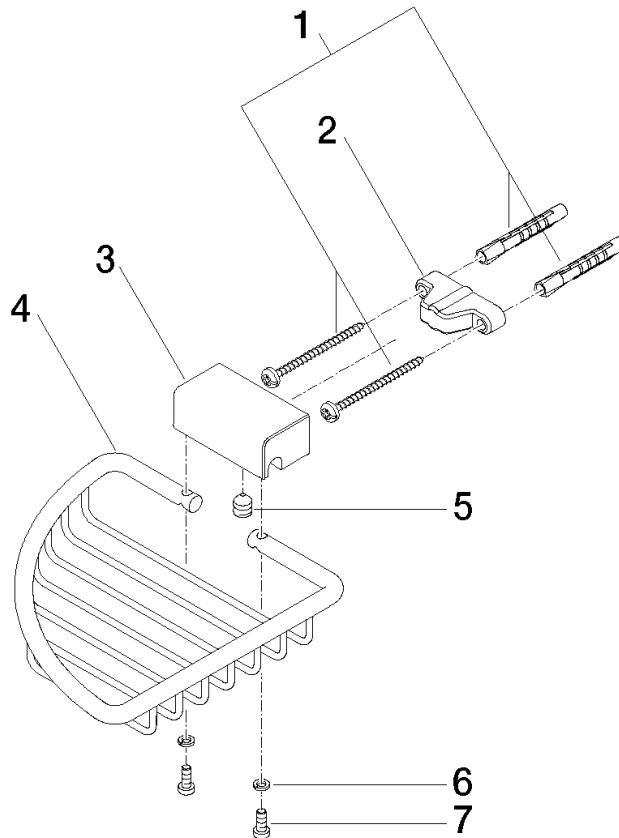

Eckseifenkorb - Platin gebürstet

IMO

83 281 530

- Breite 150 mm
- Höhe 40 mm
- Ausladung 165 mm

Passt zu: IMO, LULU, MADISON, MEM, TARA, CL.1, LISSÉ, VAIA, META, CYO

	Platin gebürstet	83 281 530-06
	Chrom	83 281 530-00
	Platin	83 281 530-08
	Messing (23kt Gold)	83 281 530-09
	Dark Chrome	83 281 530-19
	Light Gold	83 281 530-26
	Light Gold gebürstet	83 281 530-27
	Messing gebürstet (23kt Gold)	83 281 530-28
	Schwarz matt	83 281 530-33
	Bronze gebürstet	83 281 530-42
	Champagne gebürstet (22kt Gold)	83 281 530-46
	Champagne (22kt Gold)	83 281 530-47
	Chrom gebürstet	83 281 530-93
	Dark Platin gebürstet	83 281 530-99

83 281 530

mm [inches]

83 281 530

Ersatzteile für die
anderen
Oberflächenvarianten
finden Sie hier:
Chrom

Ersatzteilstückliste

Nr.	Artikelnummer	Benennung	Verbaumenge	Lieferzeit
1	05 30 31 025 00 90	Befestigungssatz	1	2
2	09 17 20 030 90	Halter	1	2
3	08 17 30 501-06	Halter	1	60
4	08 18 90 905-06	Korb	1	60
5	09 31 11 002 90	Stift	1	2
6	90 30 11 029 00 90	Scheibe	2	2
7	09 30 30 054 90	Schraube	2	2